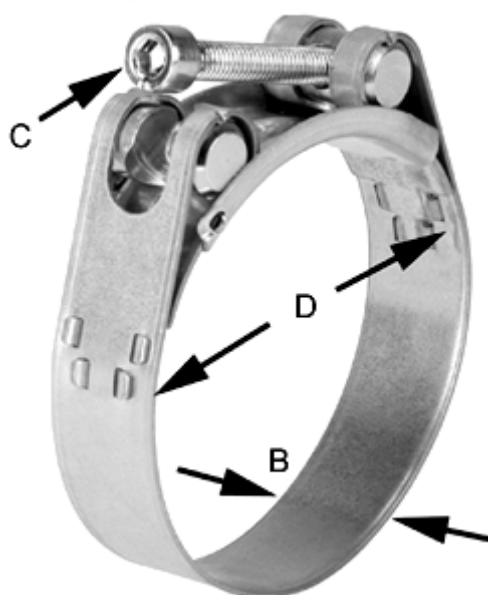

Varenummer: 025927181036

Beskrivelse: Norma slangebånd GBS M 36/18 W1 ISK QRC

Mål

Bredde B = 18
C (Skruetype) = ISK
Diameter D = 34-37